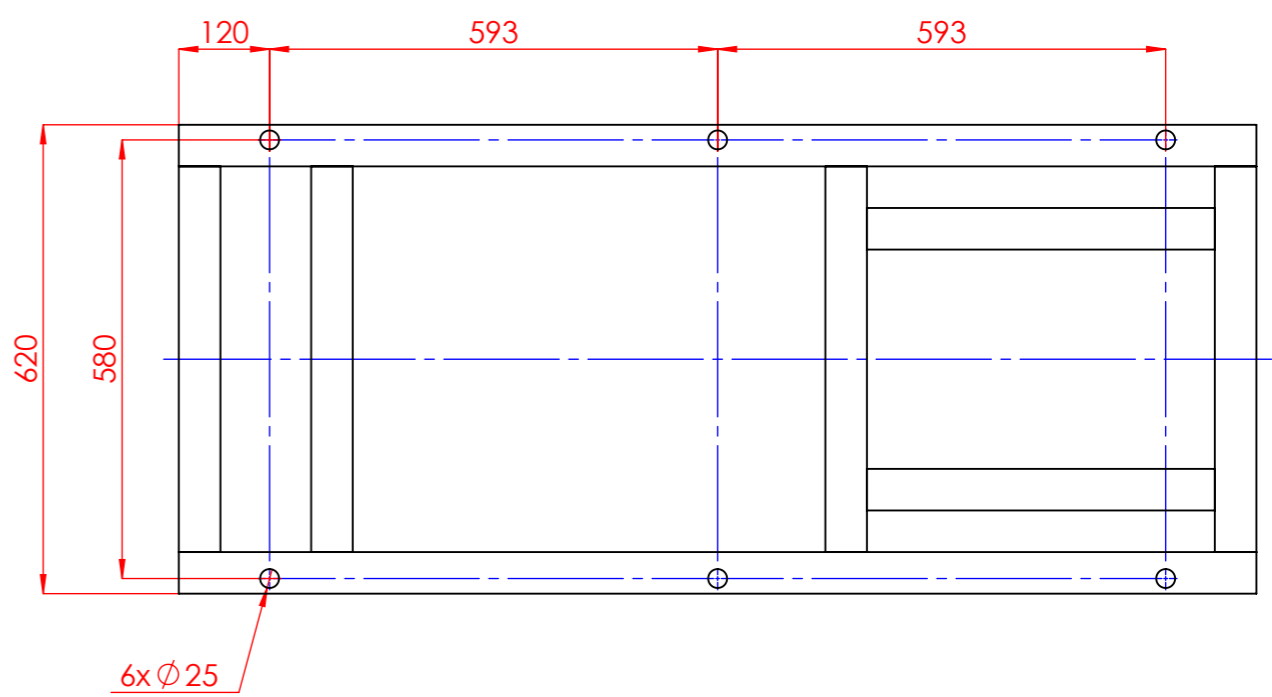

NHVe.80-250 [75,0 kW] n= 2900 obr/min

NHVe.80-250	75,0kW/2900 rpm	 Grudziądz Ul. Droga Jeziorna 8
	280-2	