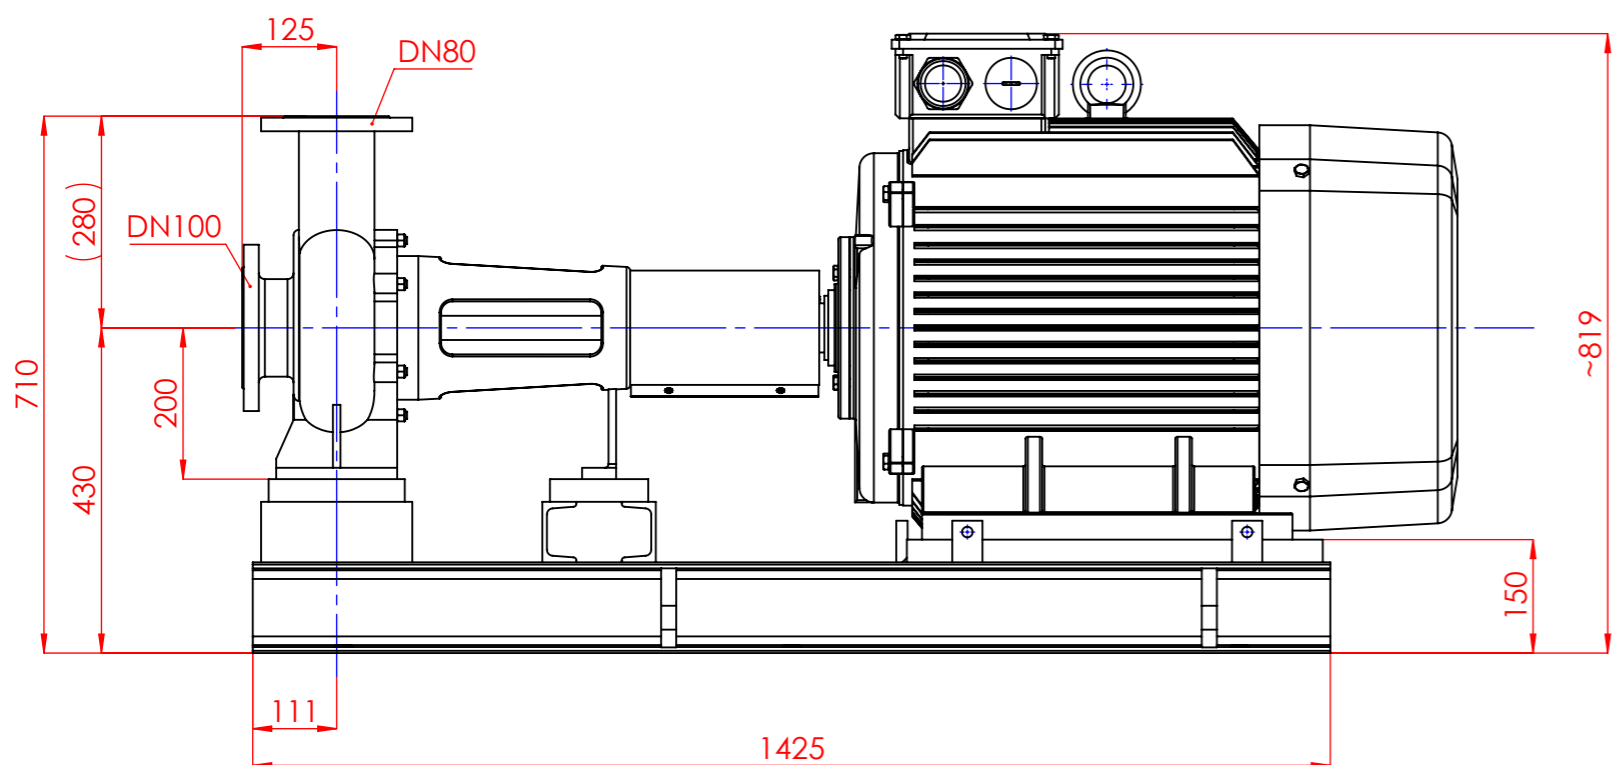

NHVe.80-250 [75,0 kW] n= 2900 obr/min

NHVe.80-250	75,0kW/2900 rpm	 Grudziądz Ul. Droga Jeziorna 8
	280-2	