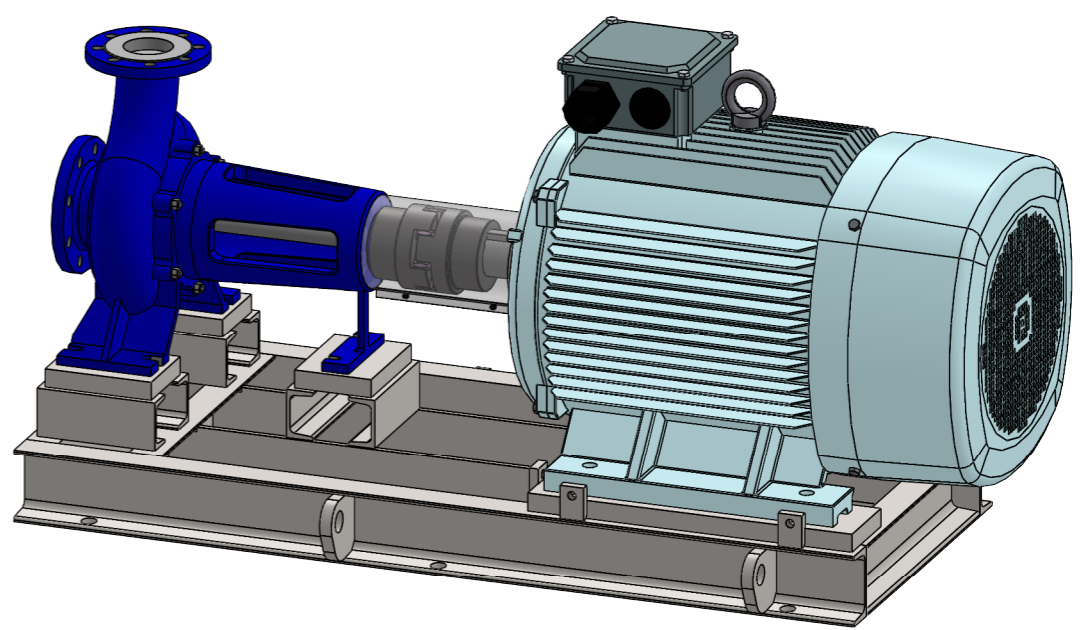

NHVe.80-250 [75,0 kW] n= 2900 obr/min

NHVe.80-250	75,0kW/2900 rpm	 Grudziądz Ul. Droga Jeziorna 8
	280-2	