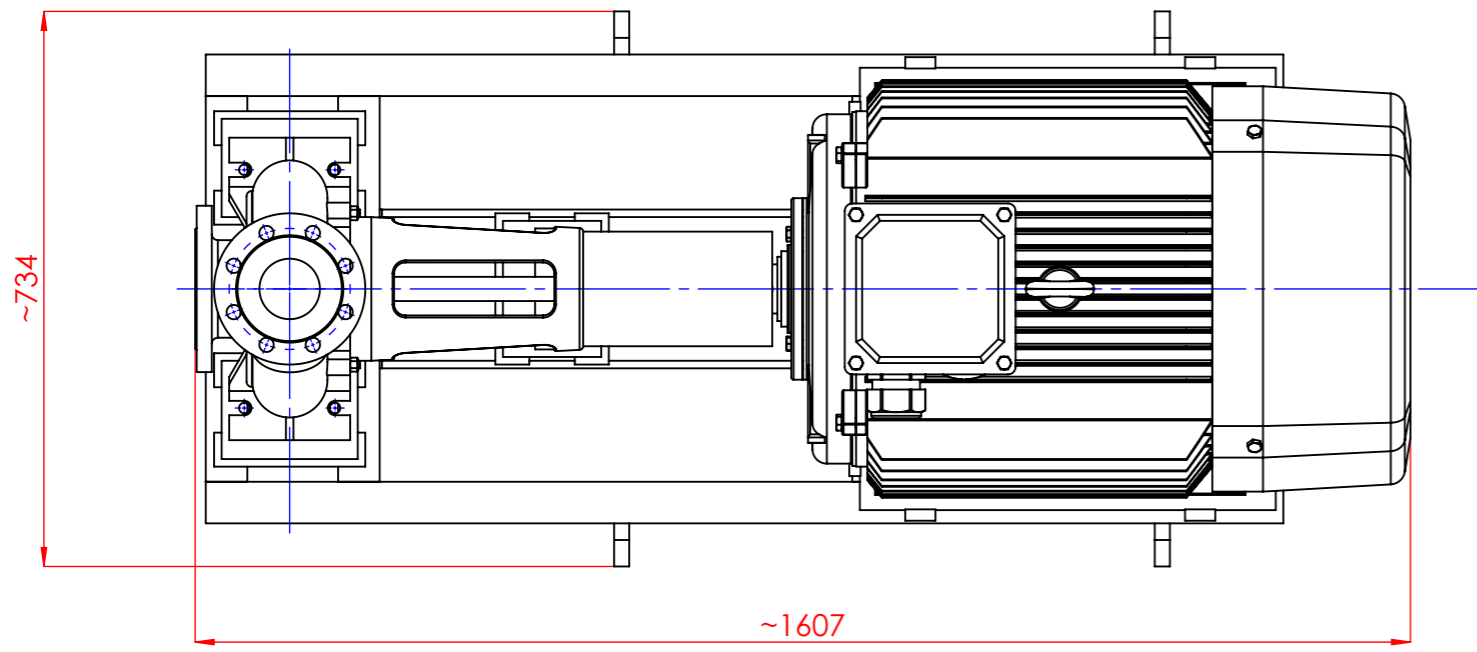

NHVe.80-250 [75,0 kW] n= 2900 obr/min

NHVe.80-250	75,0kW/2900 rpm	 Grudziądz Ul. Droga Jeziorna 8
	280-2	